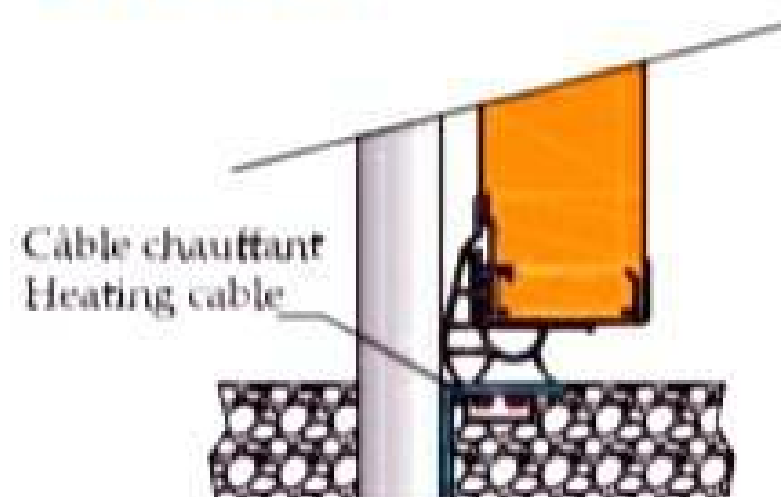

FIXATION - FIXING

Fixation avec cadre et contre cadre
Fixing with internal fram

Dimensions de réservation sur panneaux
Hole dimenlsons for doors panel

Fixation sur maçonnerie
Fixing on brick wall

Dimensions de réservation sur maçonnerie
Hole dimenlsons for doors on brck wall

SEUILS

THRESHOLDS

SF Positive
Seuil à fil de sol T° Positive
Threshold for same level floor Positive T°

SF Négative
Seuil à fil de sol T° Négative
Threshold for same level floor Négative T°

SS Positive
Sans seuil T° Positive
Without Threshold Positive T°