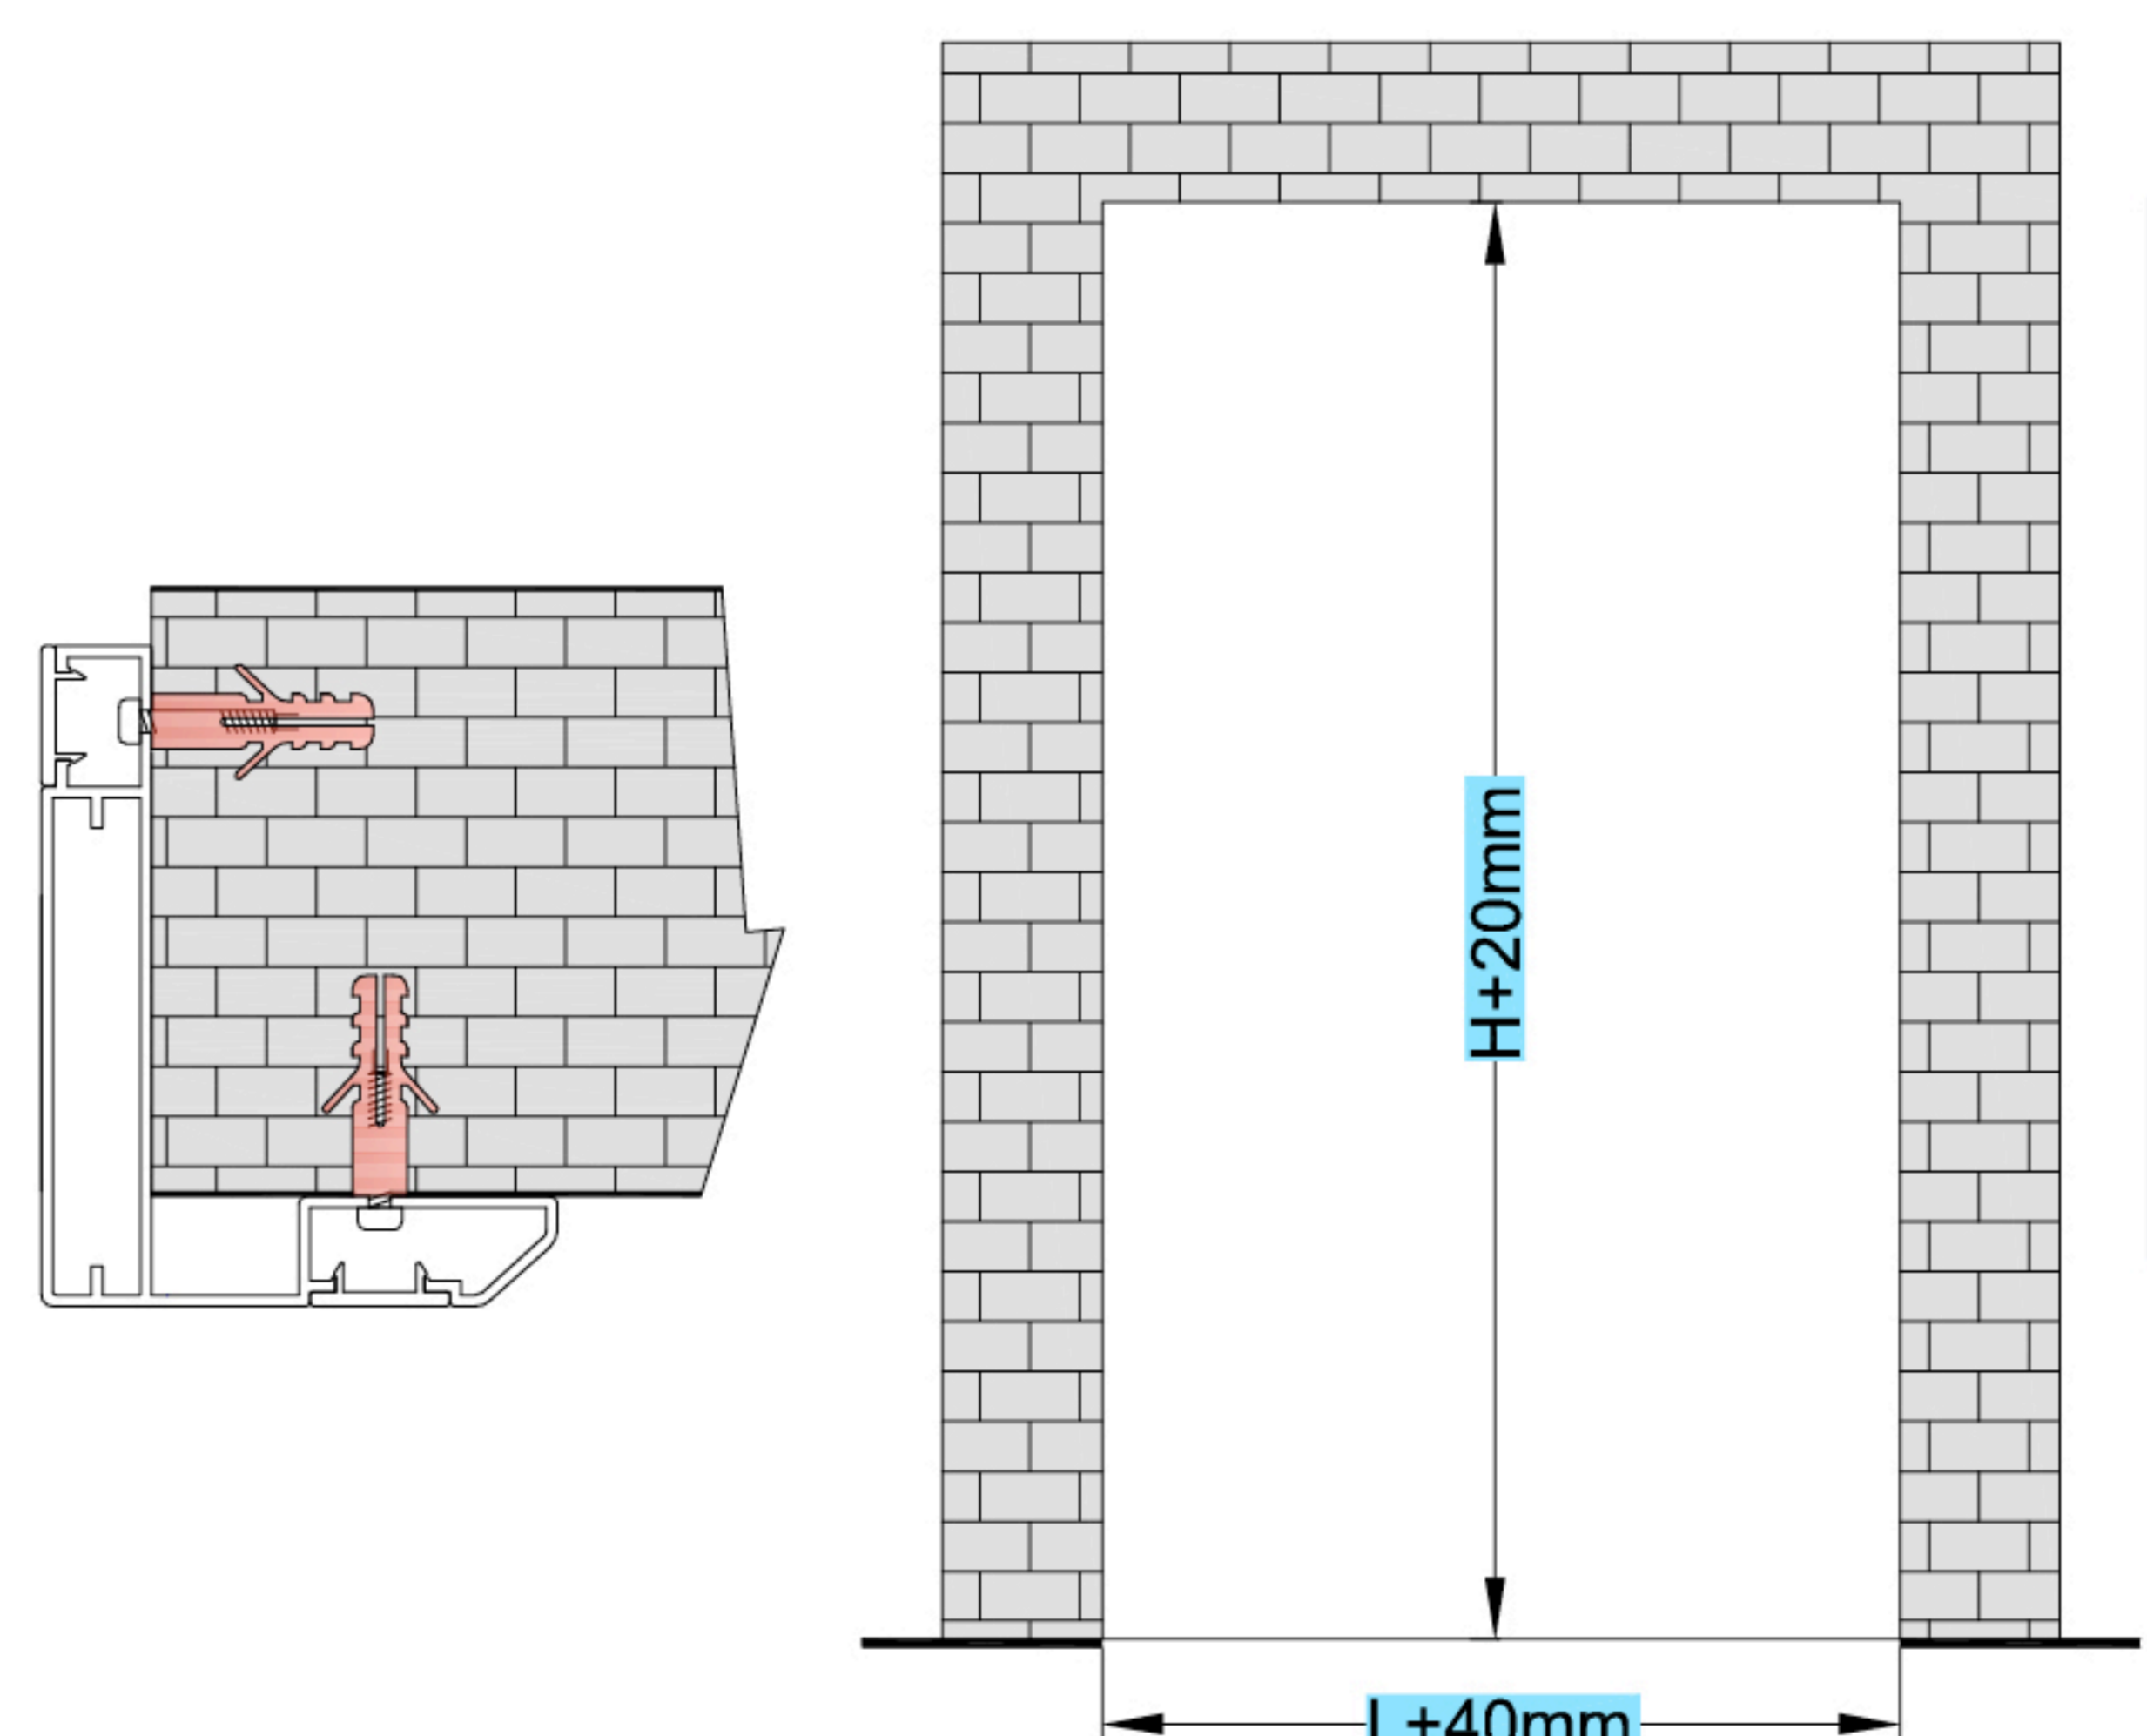

# SERIE : VVPU -VVPE

- Porte semi-isolante type va et vient
- Semi-insulating swinging doors

-Dimensions standard -Standard dimensions

1 Vantail / 1Leaf

**L X H**  
 800X1900  
 800x2000  
 800x2100  
 900x2000  
 900x2100  
 1000x2000  
 1200x2000  
 1200x2100  
 1200x2200

2 Vantaux / 2 Leaves

**L x H**  
 1200x2000  
 1200x2100  
 1200x2200  
 1400x2100  
 1400x2200  
 1500x2000  
 1500x2200  
 1500x2400  
 1500x2600  
 1600x2000  
 1600x2200  
 1600x2400  
 1600x2600  
 1800x2200  
 1800x2400  
 1800x2600  
 2000x2200  
 2000x2400  
 2000x2600

## FIXATION - FIXING

-Montage sur panneaux sandwich  
 -Installation on sandwich panel

-Dimensions du trou pour porte sur panneaux sandwich  
 -Hole dimensions for door on sandwich panel

-Montage sur maçonnerie  
 -Installation on brick wall

-Dimensions du trou pour porte sur maçonnerie  
 -Hole dimensions for door on brick wall

Indisol se réserve le droit de modifier ses plans sans préavis .documents et photos non contractuels  
 Indisol reserves the right to modify its products without notice, document and photos not binding