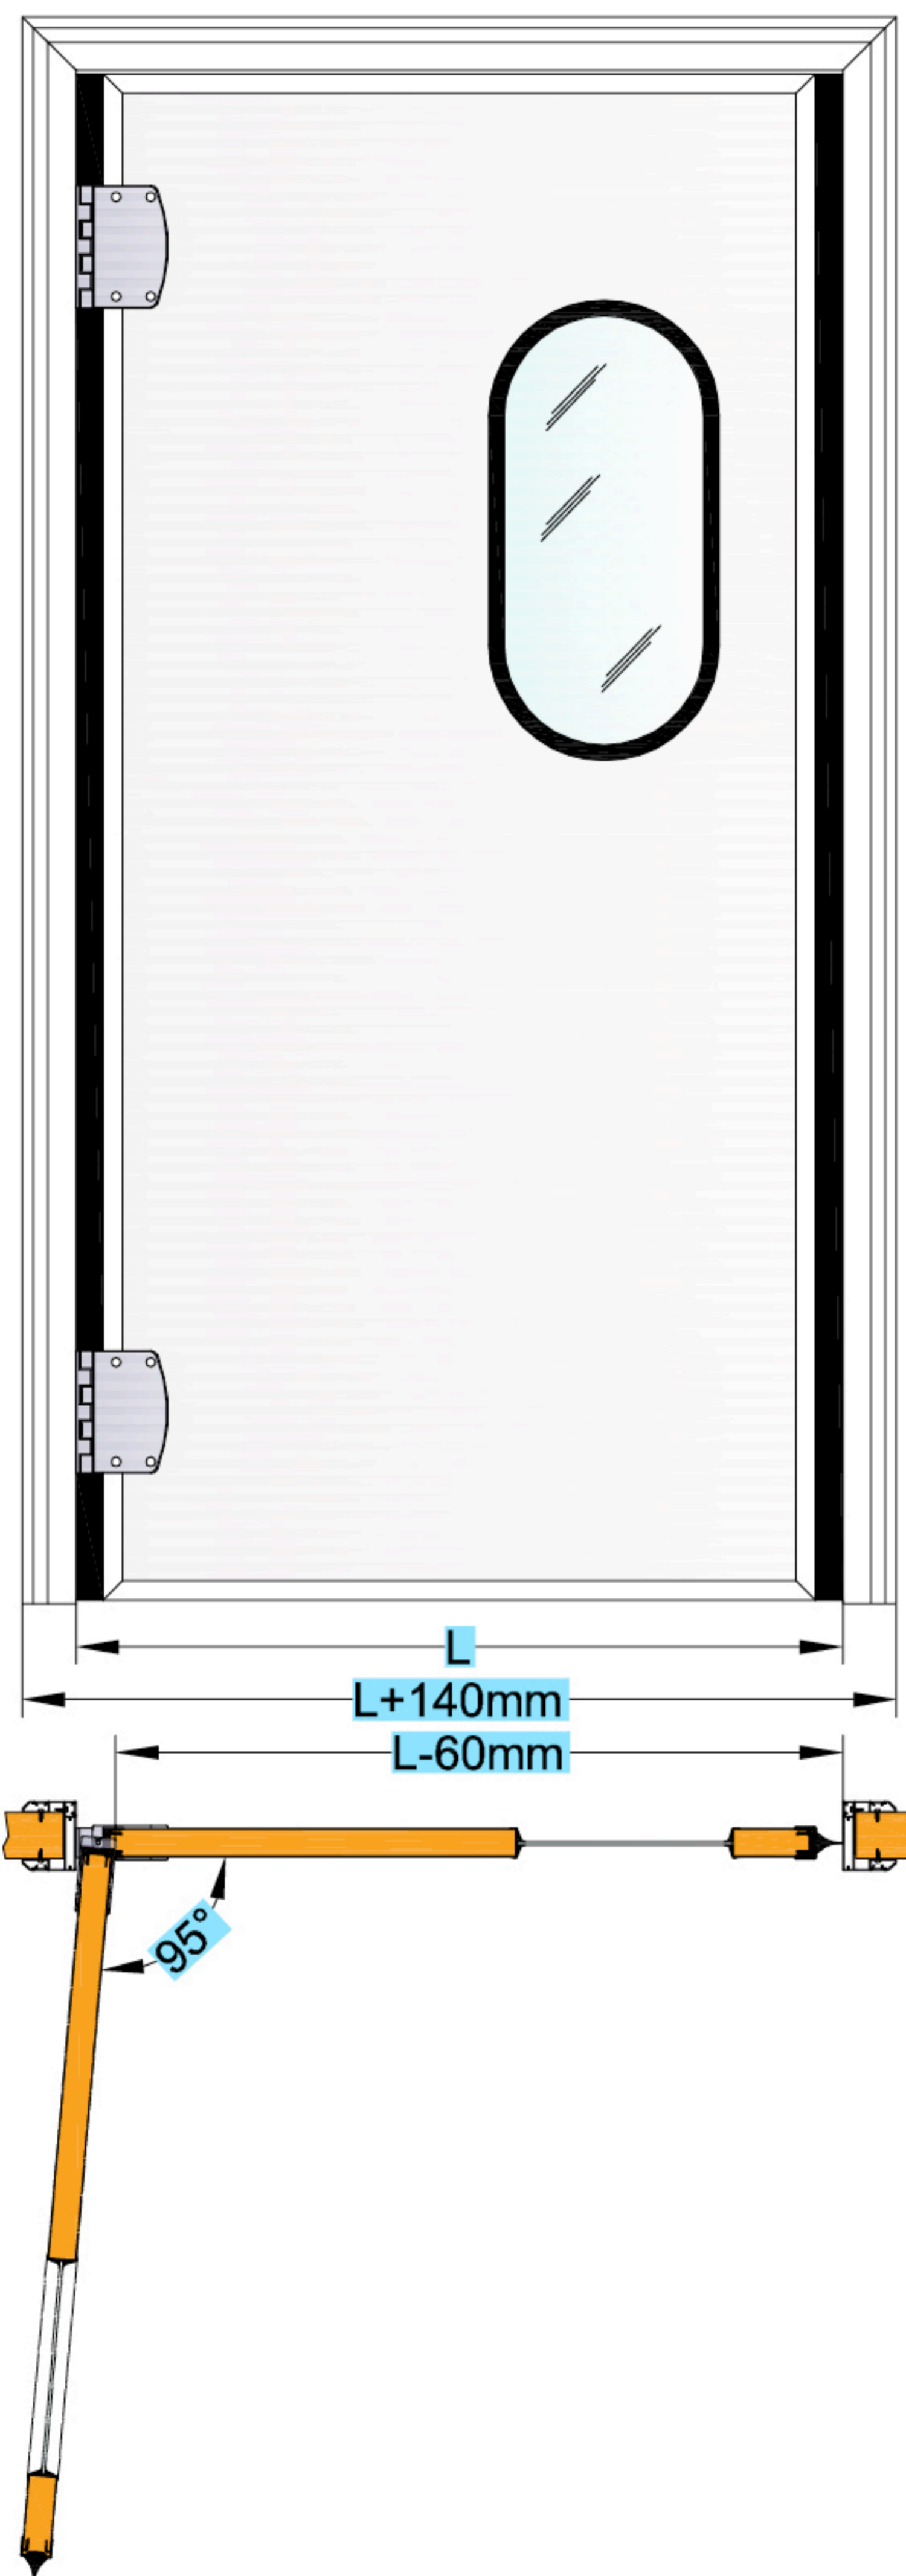

# SERIE : VVPU -VVPE

- Porte semi-isolante type va et vient
- Semi-insulating swinging doors

-Dimensions standard -Standard dimensions

1 Vantail / 1Leaf

**L X H**  
 800X1900  
 800x2000  
 800x2100  
 900x2000  
 900x2100  
 1000x2000  
 1200x2000  
 1200x2100  
 1200x2200

2 Vantaux / 2 Leaves

**L x H**  
 1200x2000  
 1200x2100  
 1200x2200  
 1400x2100  
 1400x2200  
 1500x2000  
 1500x2200  
 1500x2400  
 1500x2600  
 1600x2000  
 1600x2200  
 1600x2400  
 1600x2600  
 1800x2200  
 1800x2400  
 1800x2600  
 2000x2200  
 2000x2400  
 2000x2600

## FIXATION - FIXING

-Montage sur panneaux sandwich  
 -Installation on sandwich panel

-Dimensions du trou pour porte sur panneaux sandwich  
 -Hole dimensions for door on sandwich panel

-Montage sur maçonnerie  
 -Installation on brick wall

-Dimensions du trou pour porte sur maçonnerie  
 -Hole dimensions for door on brick wall

Indisol se réserve le droit de modifier ses plans sans préavis .documents et photos non contractuels  
 Indisol reserves the right to modify its products without notice, document and photos not binding