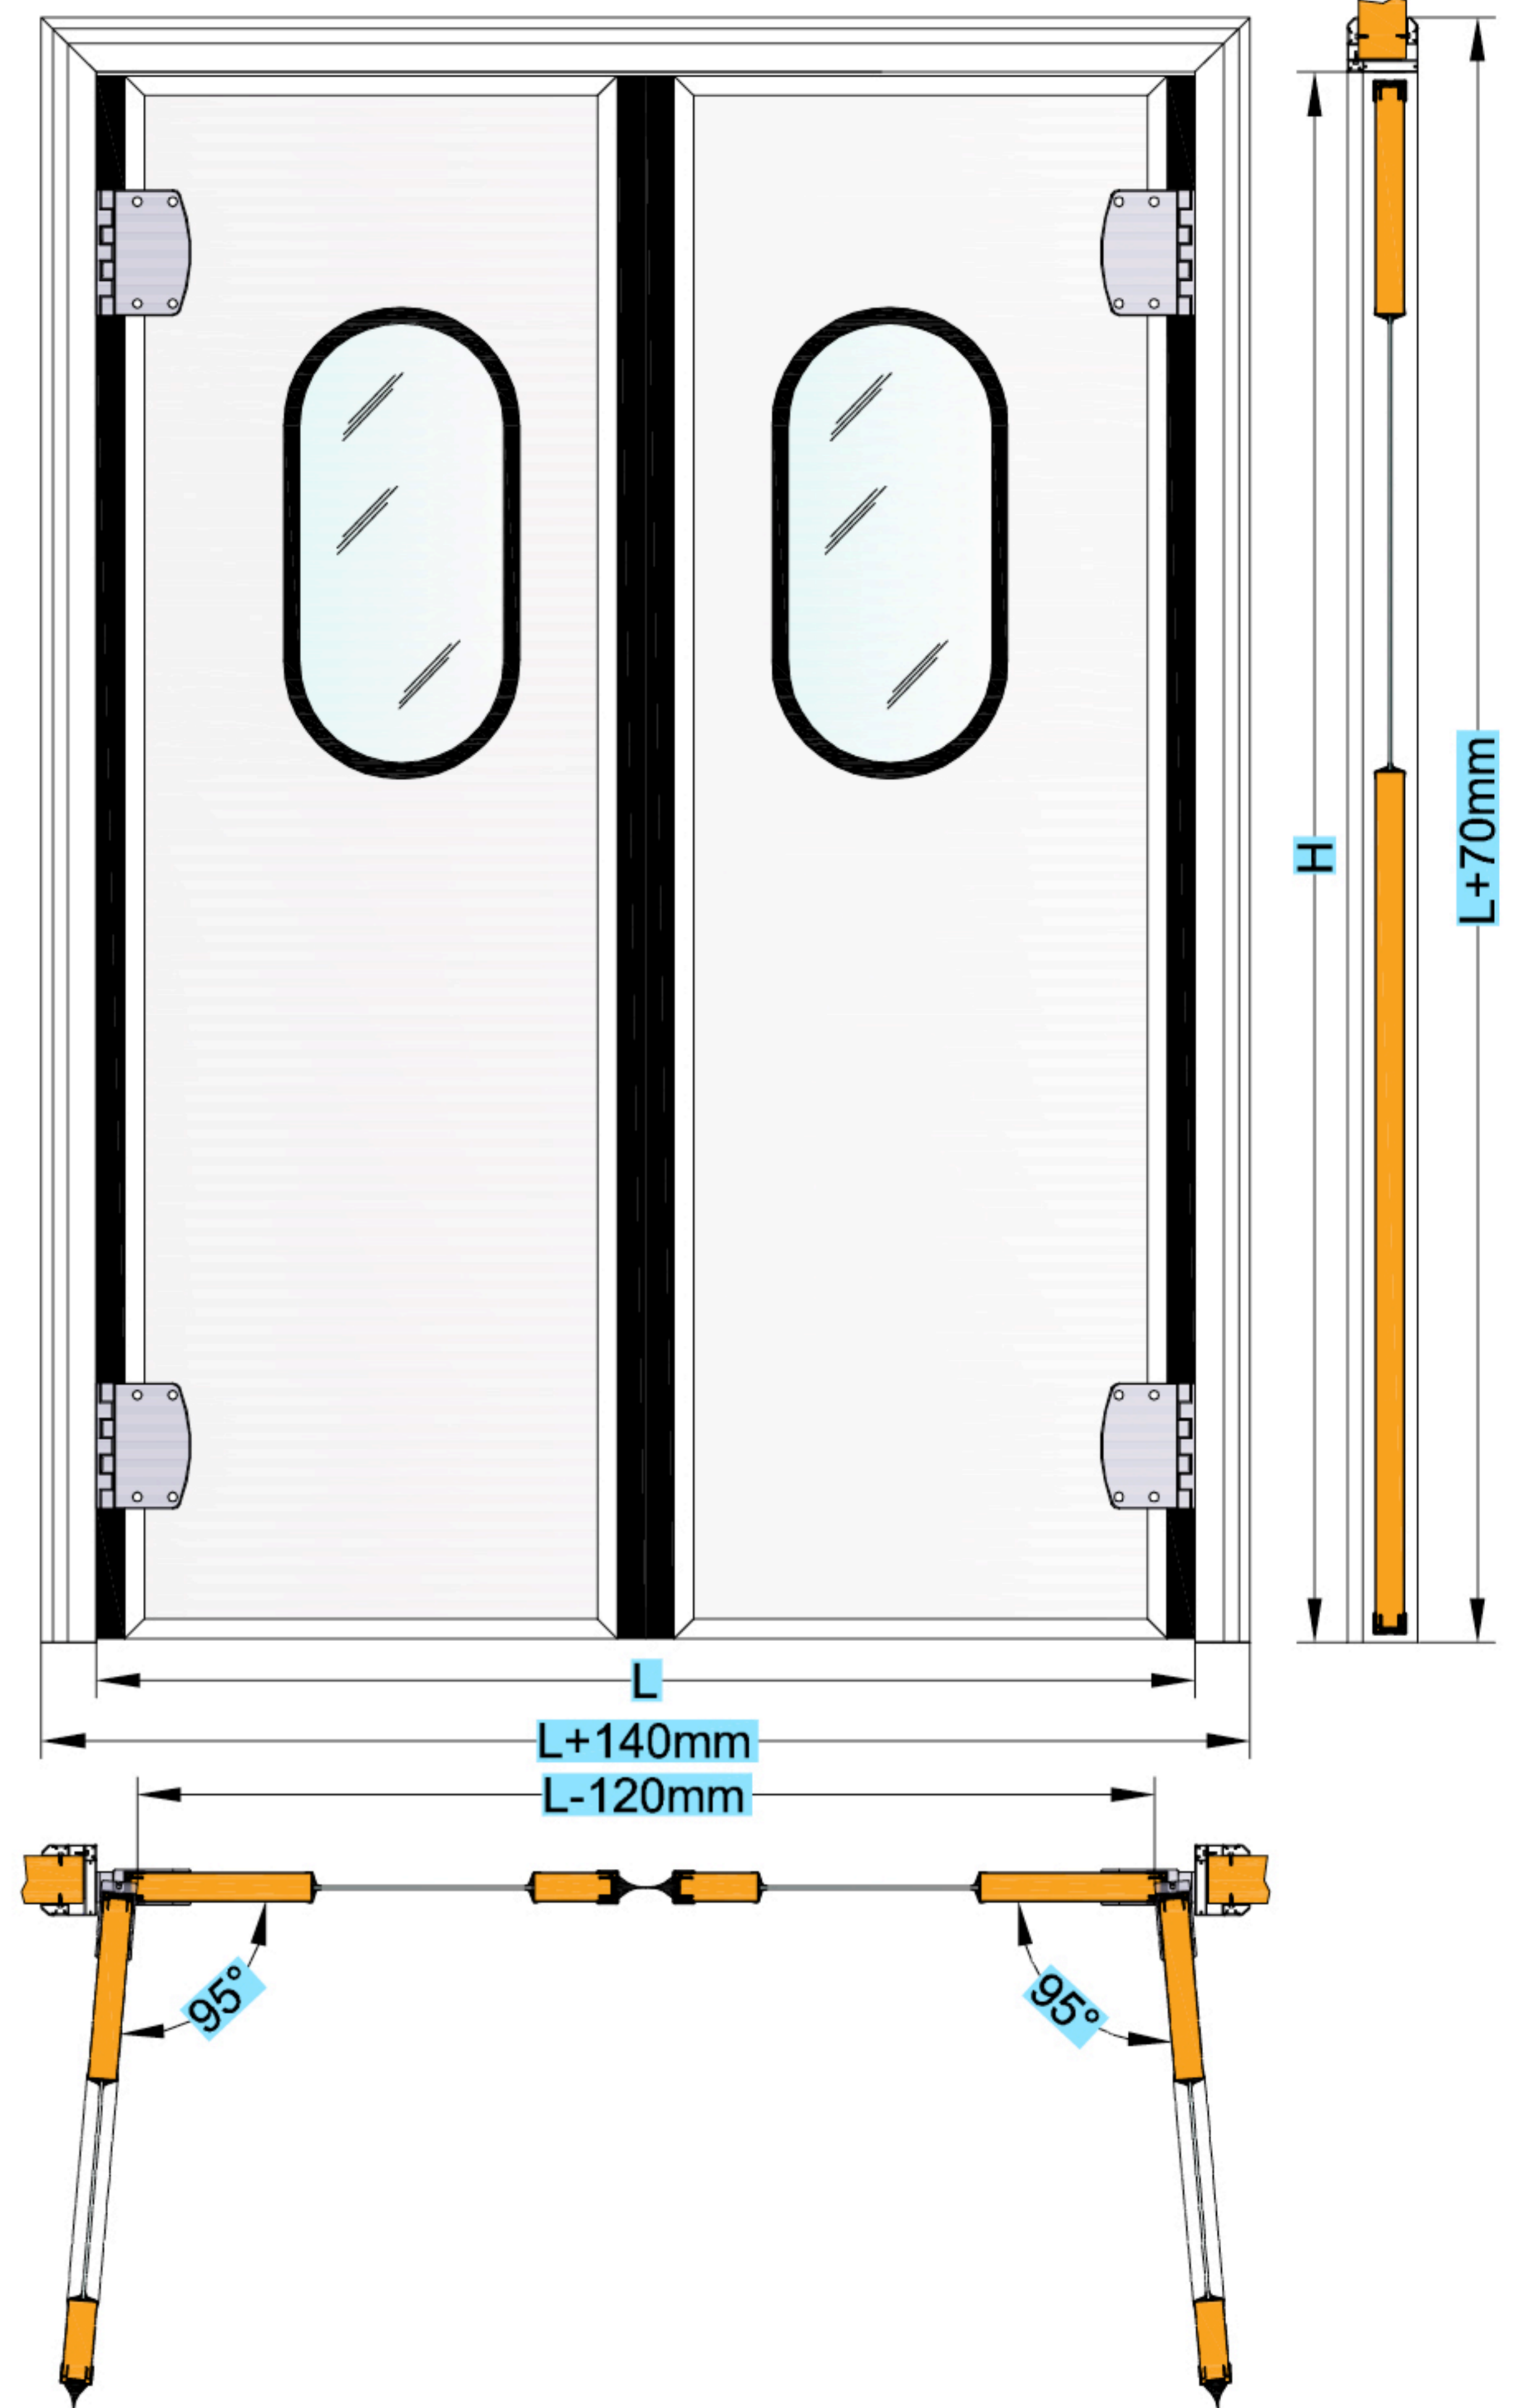

# SERIE : VVPU -VVPE

- Porte semi-isolante type va et vient
- Semi-insulating swinging doors

-Dimensions standard -Standard dimensions

1 Vantail / 1Leaf

**L X H**  
 800X1900  
 800x2000  
 800x2100  
 900x2000  
 900x2100  
 1000x2000  
 1200x2000  
 1200x2100  
 1200x2200

2 Vantaux / 2 Leaves

**L x H**  
 1200x2000  
 1200x2100  
 1200x2200  
 1400x2100  
 1400x2200  
 1500x2000  
 1500x2200  
 1500x2400  
 1500x2600  
 1600x2000  
 1600x2200  
 1600x2400  
 1600x2600  
 1800x2200  
 1800x2400  
 1800x2600  
 2000x2200  
 2000x2400  
 2000x2600

## FIXATION - FIXING

-Montage sur panneaux sandwich  
 -Installation on sandwich panel

-Dimensions du trou pour porte sur panneaux sandwich  
 -Hole dimensions for door on sandwich panel

-Montage sur maçonnerie  
 -Installation on brick wall

-Dimensions du trou pour porte sur maçonnerie  
 -Hole dimensions for door on brick wall

Indisol se réserve le droit de modifier ses plans sans préavis .documents et photos non contractuels  
 Indisol reserves the right to modify its products without notice, document and photos not binding