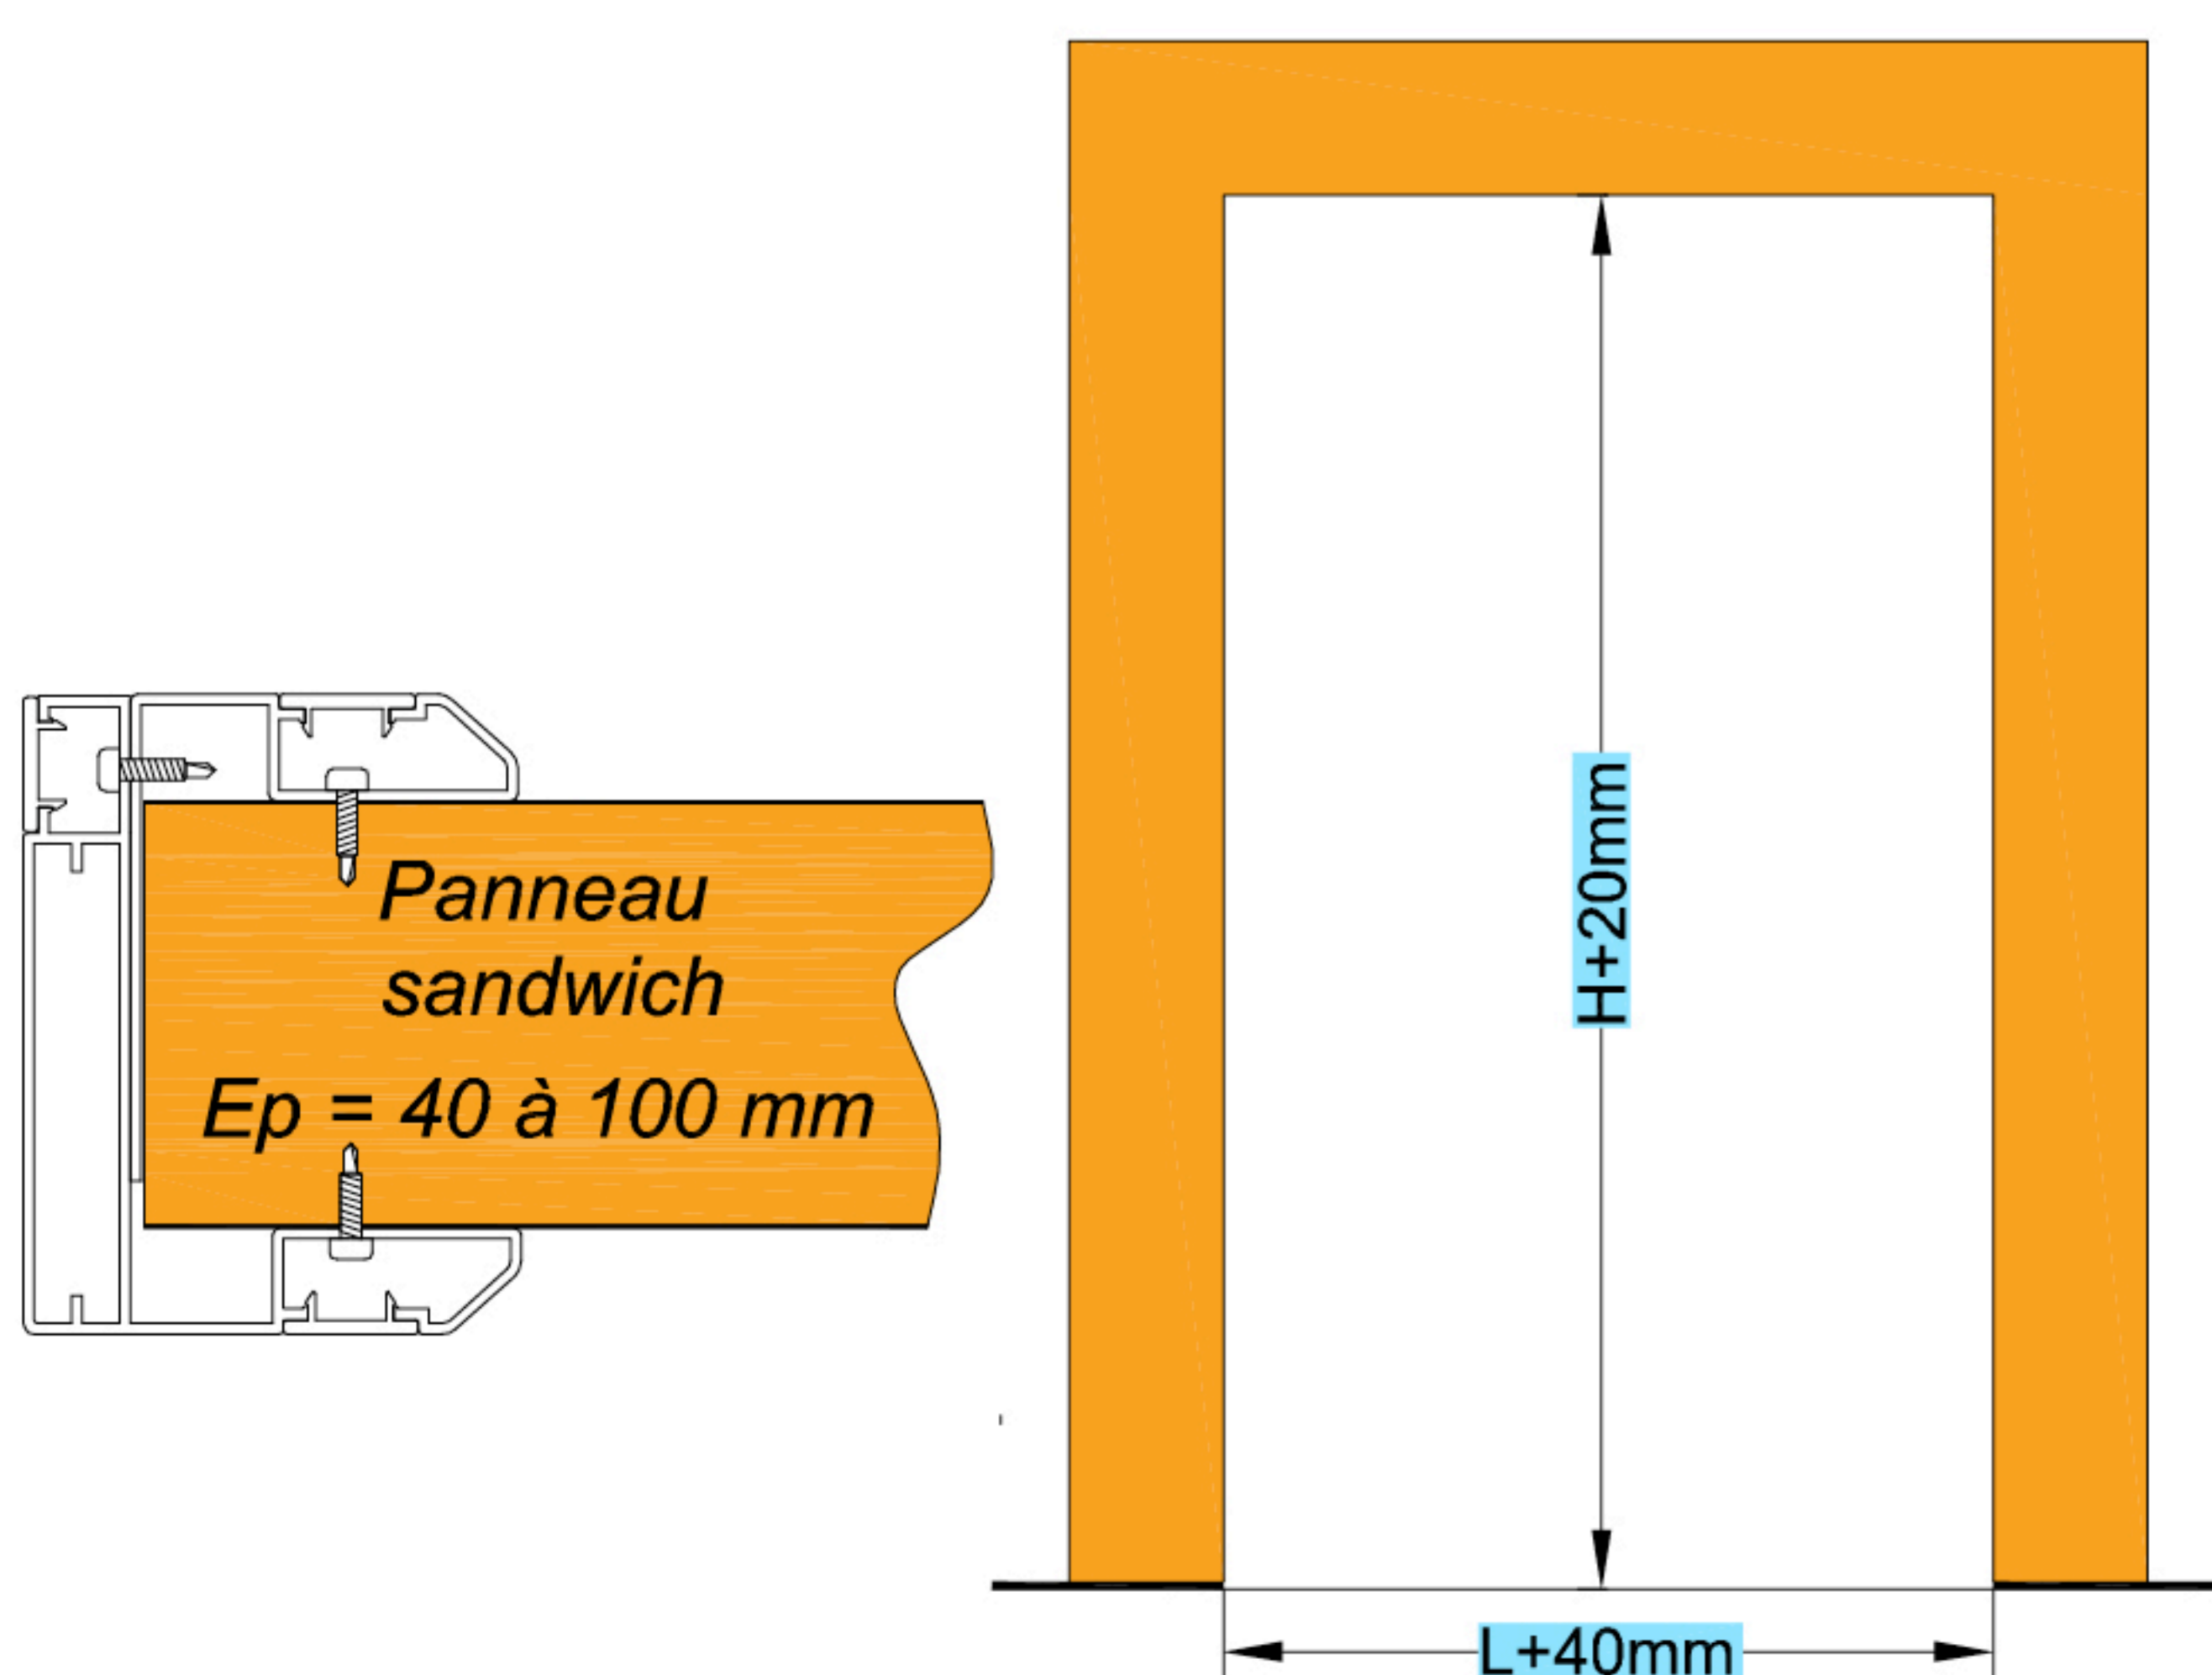

# SERIE : VVPU -VVPE

- Porte semi-isolante type va et vient
- Semi-insulating swinging doors

-Dimensions standard -Standard dimensions

1 Vantail / 1Leaf

**L X H**  
 800X1900  
 800x2000  
 800x2100  
 900x2000  
 900x2100  
 1000x2000  
 1200x2000  
 1200x2100  
 1200x2200

2 Vantaux / 2 Leaves

**L x H**  
 1200x2000  
 1200x2100  
 1200x2200  
 1400x2100  
 1400x2200  
 1500x2000  
 1500x2200  
 1500x2400  
 1500x2600  
 1600x2000  
 1600x2200  
 1600x2400  
 1600x2600  
 1800x2200  
 1800x2400  
 1800x2600  
 2000x2200  
 2000x2400  
 2000x2600

## FIXATION - FIXING

-Montage sur panneaux sandwich  
 -Installation on sandwich panel

-Dimensions du trou pour porte sur panneaux sandwich  
 -Hole dimensions for door on sandwich panel

-Montage sur maçonnerie  
 -Installation on brick wall

-Dimensions du trou pour porte sur maçonnerie  
 -Hole dimensions for door on brick wall

Indisol se réserve le droit de modifier ses plans sans préavis .documents et photos non contractuels  
 Indisol reserves the right to modify its products without notice, document and photos not binding